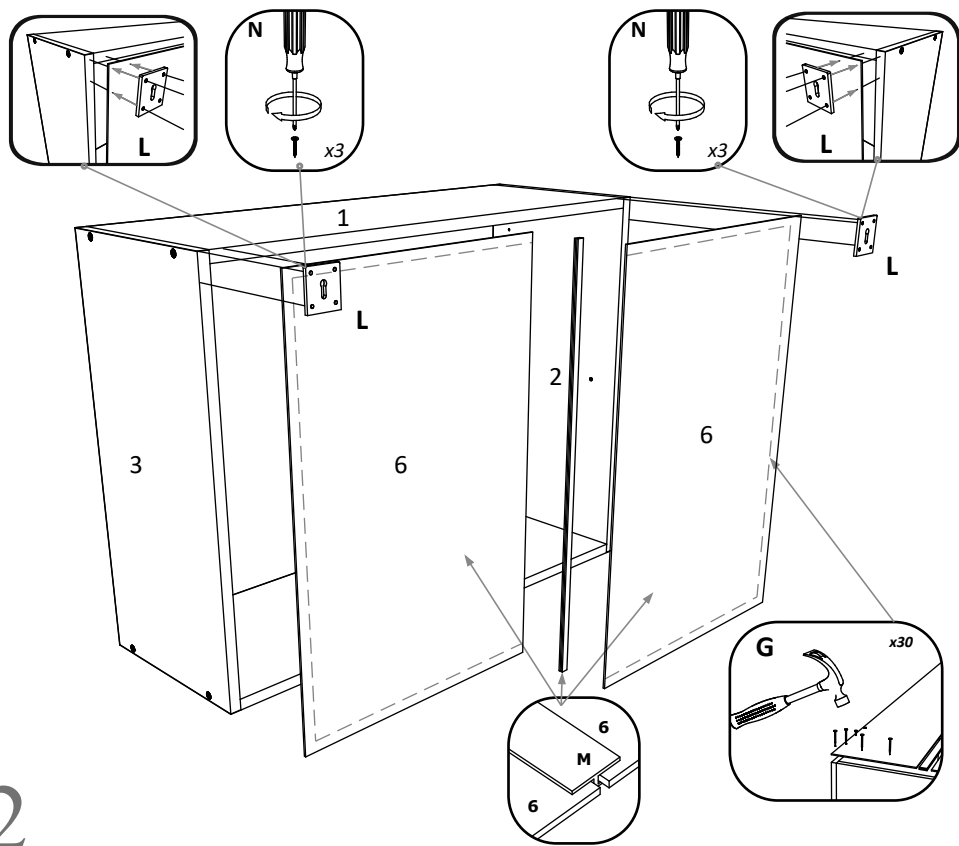

SUPERIOR CORP 2 DOORS

800 x 350 x 600 mm

A 7x50mm  x 8	B  x 8	C 96 mm  x 2	D  x 4	E  x 1
F M4 x 20mm  x 4	G  x 30	H 8 mm  x 2	I 6x80mm  x 2	J  x 4
K 3.5 x 16 mm  x 16	L  x 2	M L = 590 mm  x 1	N 3.5 x 25 mm  x 6	

NUMBER	LENGTH	WIDTH	PCS	COLOUR
1	768	330	2	WHITE
2	600	330	2	WHITE
3	768	330	1	WHITE
4	596	396	1	WHITE
5	596	396	1	WHITE
6	596	396	2	BACK PANNEL

1

2

3

4