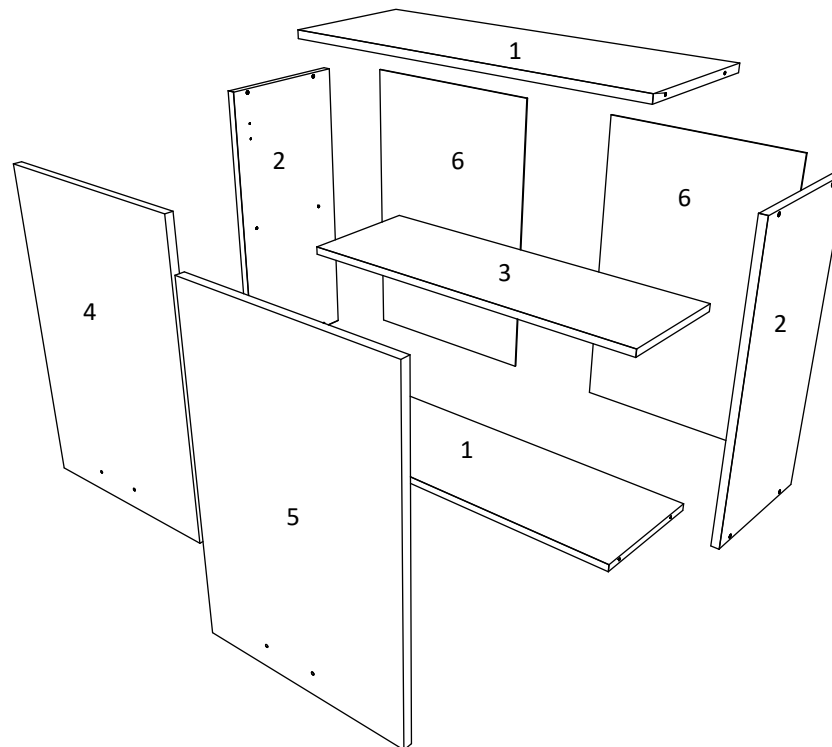

BG

Номер	Дължина	Ширина	Парчета	Цвят
1	768	330	2	Бял
2	600	330	2	Бял
3	768	330	1	Бял
4	596	396	1	Бял
5	596	396	1	Бял
6	596	396	2	Заден панел

FR

NOMBRE	LONGUEUR	LARGEUR	PIÈCES	COULEUR
1	768	330	2	BLANC
2	600	330	2	BLANC
3	768	330	1	BLANC
4	596	396	1	BLANC
5	596	396	1	BLANC
6	596	396	2	PANNEAU ARRIÈRE

SUPERIOR CORP 2 DOORS

800 x 350 x 600 mm

A 7x50mm  x 8	B  x 8	C 96 mm  x 2	D  x 4	E  x 1
F M4 x 20mm  x 4	G  x 30	H 8 mm  x 2	I 6x80mm  x 2	J  x 4
K 3.5 x 16 mm  x 16	L  x 2	M L = 590 mm  x 1	N 3.5 x 25 mm  x 6	