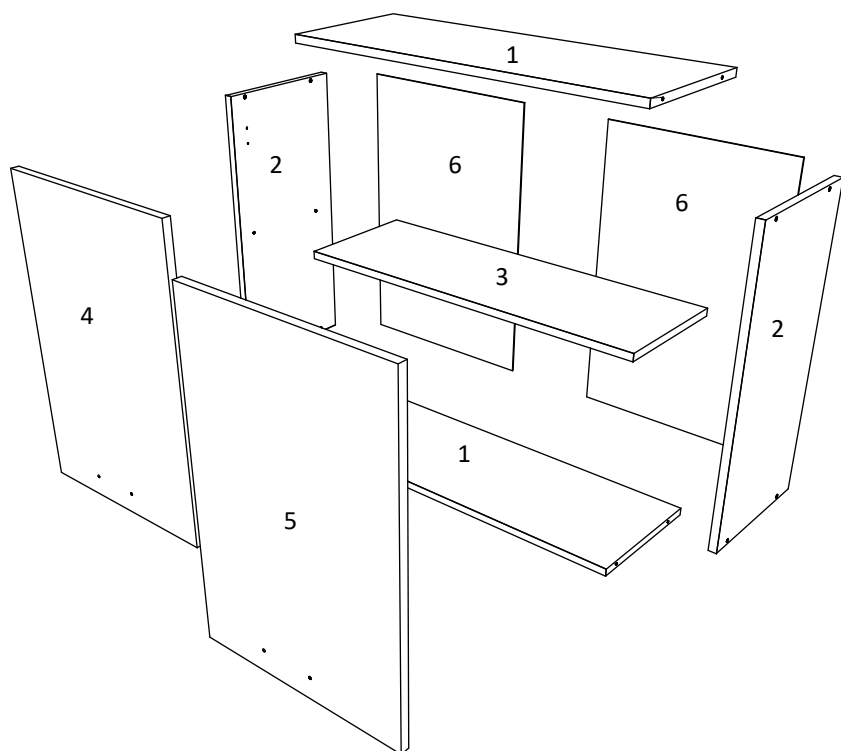

RO INSTRUCȚIUNI DE ASAMBLARE - **CORP SUPERIOR 2 USI - 800 x 350 x 600 MM**

EN ASSEMBLY INSTRUCTIONS - **SUPERIOR CORP 2 DOORS - 800 x 350 x 600 MM**

FR ISTRUCTIONS DE MONTAGE - **MEUBLE DE CUISINE HAUT 2 PORTES - 800 x 350 x 600 MM**

HU ÖSSZESZERELÉSI ÚTMUTATÓ - **FALI SZEKÉNY - 800 x 350 x 600 MM**

BG ИНСТРУКЦИИ ЗА СГЛОБЯВАНЕ - **Горно мебелно тяло - 800 x 350 x 600 MM**

RO

NUMAR	LUNGIME	LATIME	BUC	CULOARE
1	768	330	2	ALB
2	600	330	2	ALB
3	768	330	1	ALB
4	596	396	1	ALB
5	596	396	1	ALB
6	596	396	2	PANOU SPATE

EN

NUMBER	LENGTH	WIDTH	PCS	COLOUR
1	768	330	2	WHITE
2	600	330	2	WHITE
3	768	330	1	WHITE
4	596	396	1	WHITE
5	596	396	1	WHITE
6	596	396	2	BACK PANNEL

HU

SZÁM	HOSSZA	SZÉLES	DARAB	SZÍN
1	768	330	2	FEHÉR
2	600	330	2	FEHÉR
3	768	330	1	FEHÉR
4	596	396	1	FEHÉR
5	596	396	1	FEHÉR
6	596	396	2	HÁTULSÓ PANEL

NUMBER	LENGTH	WIDTH	PCS	COLOUR
1	768	330	2	WHITE
2	600	330	2	WHITE
3	768	330	1	WHITE
4	596	396	1	WHITE
5	596	396	1	WHITE
6	596	396	2	BACK PANNEL

1

2

3

4