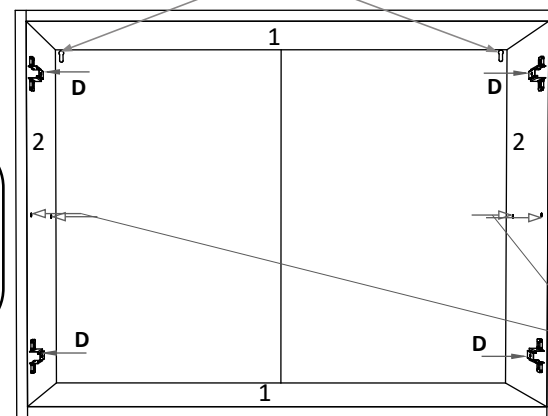

SUPERIOR CORP 2 DOORS

800 x 350 x 600 mm

A 7x50mm  x 8	B  x 8	C 96 mm  x 2	D  x 4	E  x 1
F M4 x 20mm  x 4	G  x 30	H 8 mm  x 2	I 6x80mm  x 2	J  x 4
K 3.5 x 16 mm  x 16	L  x 2	M L = 590 mm  x 1	N 3.5 x 25 mm  x 6	

NUMBER	LENGTH	WIDTH	PCS	COLOUR
1	768	330	2	WHITE
2	600	330	2	WHITE
3	768	330	1	WHITE
4	596	396	1	WHITE
5	596	396	1	WHITE
6	596	396	2	BACK PANNEL

1

2

3

4